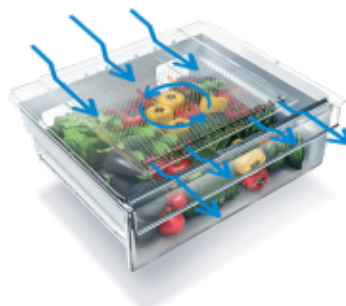

Megvédi a gyümölcsöket és zöldségeket a romlástól

A HarvestFresh™ rekesz 3 különböző színű fény és a sötétség váltakozásával szimulálja a napfény 24 órás ciklusát. Fenntartja a gyümölcsök és zöldségek természetes folyamatait, így azok tovább vitamindúsak és ízgazdagok maradnak, mintha csak a sötétben zárva tartanák őket. Ennek köszönhetően a gyümölcsök és zöldségek nem romlanak meg olyan gyorsan, frissességük tovább kitart, így elfelejtheti a gyakori vásárlást.

NeoFrost + AeroFlow

Kíméletes hűtés jegesedés és kiszáradás nélkül

A különálló NeoFrost™ hűtési rendszer biztosítja a jegesedés mentes hűtést és az élelmiszerek tartósítását anélkül, hogy a szagok keverednének a hűtőszekrény és a fagyasztó között. Az AeroFlow™ technológia gyengéd légkeringtetésével kombinálva, amely biztosítja a levegő hőmérsékletének egyenletes eloszlását a hűtőtérben, hosszabb ideig frissen tartja az élelmiszereket, anélkül, hogy azok kiszáradnának és segít az ízek és a tápanyagok megőrzésében is. Ráadásul a hűtő hátsó falán nem képződnek vízcseppek a fagyasztóban pedig nem képződik jég így azt nem kell leolvasztania.

EverFresh+®

Akár 3-szor hosszabban tartó frissesség

A friss élelmiszerei nem romlanak meg többé. A pontos hőmérséklet és nedvességtartalom szabályozásnak köszönhetően a zöldségtartó rekeszben minimális a kondenzáció. A gyümölcsök és a zöldségek így akár 3-szor hosszabb ideig frissen tarthatók, így mindig lesz egészséges alapanyag, amikor csak szüksége van rá.