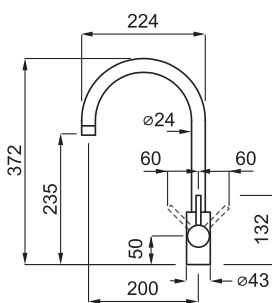

CLOUD

Egykaros csaptelep elforgatható kifolyócsővel

JELLEMZŐK

Kivágás mérete (Ømm)	35
Kifolyócső forgása	360°
Bekötőcső	Rozsdamentes acél 3/8"
Kerámiabetét (Ømm)	35

RENDELHETŐ SZÍNEK

CROMATO	
● Króm	MIKCLOCR