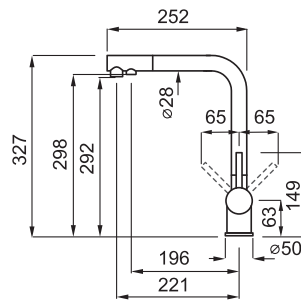

TOURMALINE

Egykaros csaptelep elforgatható kifolyócsóval

JELLEMZŐK

Kivágás mérete (Ømm)	35
Szekerény méret (mm)	50
Kifolyócsó forgása	360°
Bekötőcső	Rozsdamentes acél 3/8"
Kerámiabetét (Ømm)	35

RENDELHETŐ SZÍNEK

A szűrő cserélhető, könnyen eltávolítható és behelyezhető. Kerámiabetétje 4000 literes szűrési kapacitást biztosít, percenkénti 2 literes sebességgel.

1. HIDEG VÍZ.

2. MELEG VÍZ

3. TISZTÍTOTT VÍZ

KIEGÉSZÍTŐK