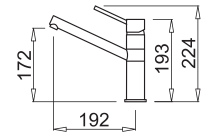

# SAVA

Egykaros csaptelep, kerámiabetéttel és forgatható kifolyócsővel.

**TULAJDONSÁGOK**  
Lyuk méret (Ø mm)

35