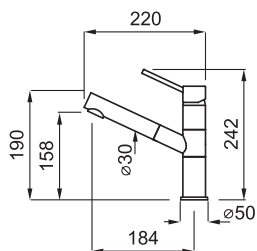

RENO

Egykaros csaptelep elforgatható kifolyócsővel és kihúzható zuhanyfejjel

JELLEMZŐK

| | |
|---------------------|------------------------|
| Szekrény méret (mm) | 50 |
| Kifolyócső forgása | 360° |
| Bekötőcső | Rozsdamentes acél 3/8" |
| Kerámiabetét (Ømm) | 35 |

RENDELHETŐ SZÍNEK

CROMATO

● Króm MIKRENCR

Kivágás mérete (Ømm) 35

GRANITEK
NATURAL GRANITE EFFECT

METAL

- M79 Aluminium MMKREN79
- M78 Espresso MMKREN78
- M73 Titanium MMKREN73
- M70 Ghisa MMKREN70

GRANITEK
NATURAL GRANITE EFFECT