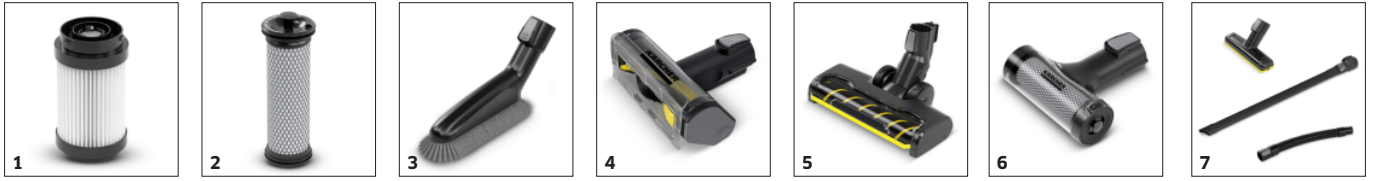

TARTOZÉKA VC 7 CORDLESS YOURMAX 1.198-710.0

		Cikkszám	Leírás	
PORSZÍVÓK				
Szűrők				
HEPA szűrő	1	2.863-318.0	A HEPA higiéniai szűrőnek (EN 1822:1998) köszönhetően a porszívóból távozó levegő tisztább lesz, mint az adott helyiség levegője.	■
Beáramló levegő szűrő	2	2.863-319.0	Porszívózás közben kiszűri még a legfinomabb részecskéket is a levegőből: A beáramló levegő szűrő a VC 4 Cordless myHome, VC 6 Cordless ourFamily és VC 7 Cordless yourMax készülékekkel kompatibilis.	■
Tisztítófejek				
Puha kefe	3	2.863-320.0	Gyengéden és óvatosan tisztítja meg a kényes felületeket: A puha kefe ideális kiegészítője a VC 4 Cordless myHome, VC 6 Cordless ourFamily és VC 7 Cordless yourMax készülékeknek.	■
Turbo brush mini	4	2.863-090.0		□
Keménypadló fej	5	2.863-322.0	A zsák nélküli akkumulátoros VC 4 Cordless myHome, VC 6 Cordless ourFamily és VC 7 Cordless yourMax porszívóhoz tartozó Kärcher keménypadló-fejek még a kényesebb keménypadlókat is kíméletesen megtisztítják.	□
Speciális felhasználások				
Szűrőtisztító eszköz	6	2.863-321.0	A VC 4 Cordless myHome, VC 6 Cordless ourFamily és VC 7 Cordless yourMax készülékekhez tartozó szűrőtisztító eszköznek köszönhetően a beáramló levegő szűrő könnyedén kitisztítható.	■
Tartozék-készletek				
Autós tartozékkészlet	7	2.863-323.0	A VC 4 Cordless myHome, VC 6 Cordless ourFamily és VC 7 Cordless yourMax modellekhez tartozó autós tartozékkészlettel a járművek belsejét Ön pillanatok alatt kitisztíthatja.	□

■ Alaptartozék □ Opcionális tartozék ○ Tisztítószer