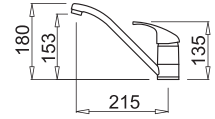

MINERVA

Egykaros csaptelep, kerámiabetéttel és forgatható kifolyócsővel.

TULAJDONSÁGOK
Lyuk méret (Ø mm)

35

RENDELHETŐ ANYAGOK ÉS SZÍNEK

INOX

MIKMINCR

METALTEK
GRANITE METALLIC EFFECT