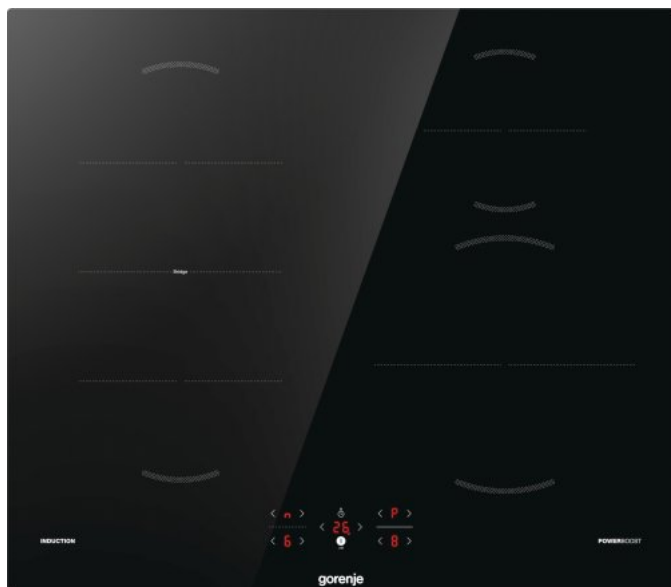

GI621FMC

gorenje
Life Simplified

 BigZone 23 cm

 EgyszerűVezérlés

 BridgeZone

 PowerBoost

Fekete

Szélcsiszolt (lekerekített) kivitel

Érintőkapcsolós kezelőpanel

Időzítés funkció

BridgeZone híd funkció

4 indukciós főzőlap Bal első: átmérő 18 cm, 1.5/2 kW, Jobb első: átmérő 23 cm, 1.5/2 kW, Bal hátsó: átmérő 18 cm, 1.5/2 kW, Jobb hátsó: átmérő 14.5 cm, 1.2/1.6 kW