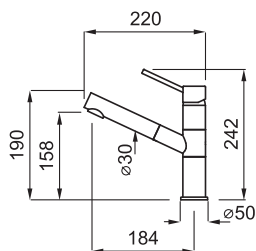

RENO

Egykaros csaptelep elforgatható kifolyócsővel és kihúzható zuhanyfejjel

JELLEMZŐK

Szekrény méret (mm)	50
Kifolyócső forgása	360°
Bekötőcső	Rozsdamentes acél 3/8"
Kerámiabetét (Ømm)	35

RENDELHETŐ SZÍNEK

CROMATO

● Króm MIKRENCR

Kivágás mérete (Ømm) 35

GRANITEK NATURAL GRANITE EFFECT

METAL

● M79 Aluminium	MMKREN79
● M78 Espresso	MMKREN78
● M73 Titanium	MMKREN73
● M70 Ghisa	MMKREN70

GRANITEK NATURAL GRANITE EFFECT