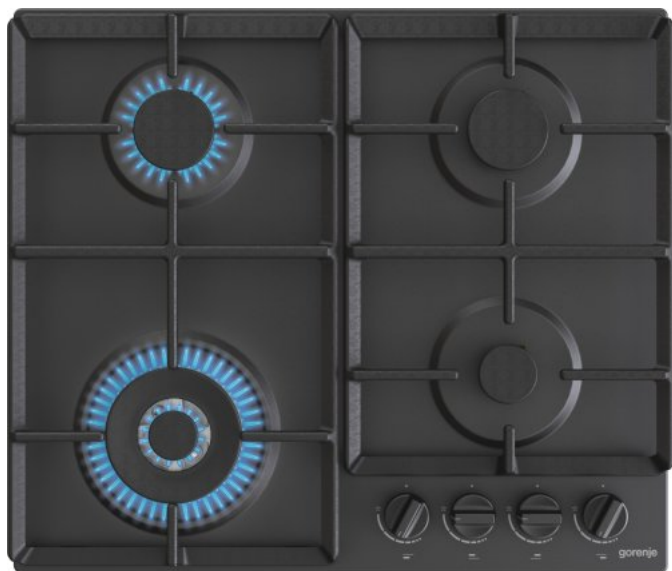

GW641BFB

gorenje
Life Simplified

Öntöttvas rács

 BigSurface

 Wok égő

 Egykezes gázégő

 Változatos opciók

 EasyClean

Fekete

Gomb formája: **Ergonomikus gomb(ok)**

Elektromos szikragyújtás

1 kis gázégő, 1 dupla gázégő, 2 normál gázégő Bal első: Átmérő 12.3 cm, 3.5 kW, Jobb első: Kis gázégő 5.37 cm, 1.05 kW, Bal hátsó: Normál gázégő 7.35 cm, 1.8 kW, Jobb hátsó: Normál gázégő 7.35 cm, 1.8 kW

Duplagyűrűs wok gázégő

Wok égő

Gázmennyiség szabályozás

Gáztípus: **G20/20**

Méret (SZx M x M): **60 x 13 x 52 cm**

Csomagolási méretek: **68 x 15,7 x 60 cm**

Beépítési méretek: **56 x 10 x 49 cm**

Nettó súly: **10,8 kg**