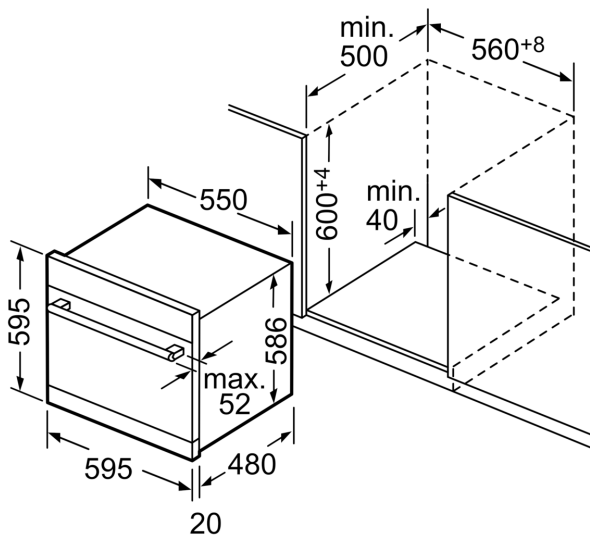

További tulajdonságok

- AquaStop, 24 órás elektronikus vízvédelmi rendszer*
- Elektronikus nyomógombzár
- AquaMix, üvegvédelmi rendszer

Tartozékok

- AquaStop hosszabbító a csomag része

Méretek

- Készülék méret (Ma x Sz x Mé): 59.5 cm x 59.5 cm x 50 cm

Serie 6, Beépíthető kompakt mosogatógép, 60 cm, Fekete SCX6ITB00E

Méreték mm-ben

Névleges hossz:		Hosszabbítás:	
AquaStop:	1,65 m	AquaStop:	2,20 m
Lefolyótömlő:	2,25 m	Lefolyótömlő:	2,00 m
Hálózati kábel:	1,70 m		