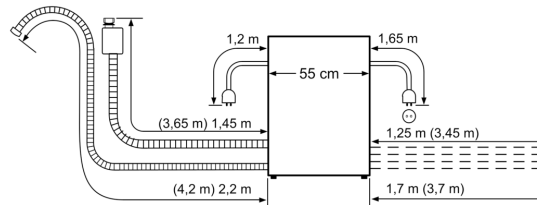

További tulajdonságok

- AquaStop, 24 órás elektronikus vízvédelmi rendszer*
- Elektronikus nyomógombzár
- AquaMix, üvegvédelmi rendszer

Tartozékok

- AquaStop hosszabbító a csomag része

Méretek

- Készülék méret (Ma x Sz x Mé): 59.5 cm x 59.5 cm x 50 cm

Serie 6, Beépíthető kompakt mosogatógép, 60 cm, Fekete SCX6ITB00E

Méreték mm-ben

Névleges hossz:		Hosszabbítás:	
AquaStop:	1,65 m	AquaStop:	2,20 m
Lefolyótömlő:	2,25 m	Lefolyótömlő:	2,00 m
Hálózati kábel:	1,70 m		