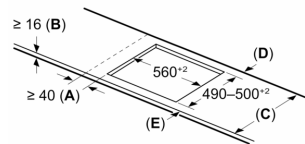

#### Beszerezés

- Termékméretek (Ma x Szé x Mé mm): 51 x 592 x 522
- A beépítéshez szükséges résméret (Ma x Szé x Mé mm) : 51 x 560 x (490 - 500)
- Minimális munkalap vastagság: 16 mm
- Csatlakozási teljesítmény: 7400 W
- PowerManagement Funkció: szükség esetén korlátozza a maximális teljesítményt (az elektromos biztosítéktól függően).

**Serie 6, Indukciós főzőlap, 60 cm,  
Fekete, munkapultba építhető  
PIX631HC1E**

Méretetek mm-ben

Méretetek mm-ben

**A:** Min. távolság a tűzhely kivágata és a fal között

**B:** A munkalap felülete és a sütő elülső felső része között 30 mm legyen a rés