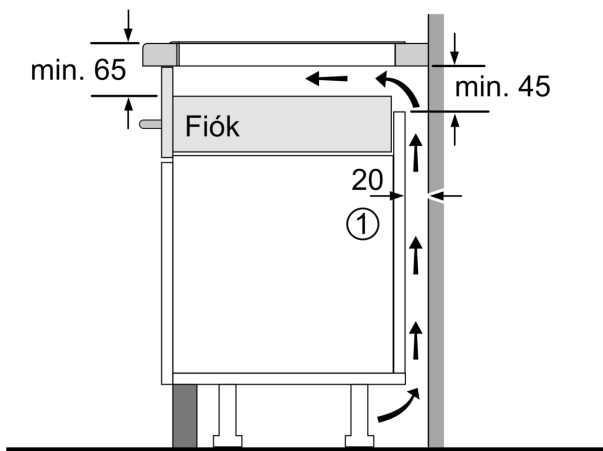

#### Beszerezés

- Termékméretek (Ma x Szé x Mé mm): 51 x 592 x 522
- A beépítéshez szükséges résméret (Ma x Szé x Mé mm) : 51 x 560 x (490 - 500)
- Minimális munkalap vastagság: 16 mm
- Csatlakozási teljesítmény: 7400 W
- PowerManagement Funkció: szükség esetén korlátozza a maximális teljesítményt (az elektromos biztosítéktól függően).

**Serie 6, Indukciós főzőlap, 60 cm,  
Fekete, munkapultba építhető  
PIX631HC1E**

Méretetek mm-ben

Méretetek mm-ben

**A:** Min. távolság a tűzhely kivágata és a fal között

**B:** A munkalap felülete és a sütő elülső felső része között 30 mm legyen a rés

**A:** Süllyesztett mélység

① Szellőzést kell hagyni

Méretetek mm-ben

Méretetek mm-ben

①  
Szellőzést  
kell hagyni.

Méreték mm-ben