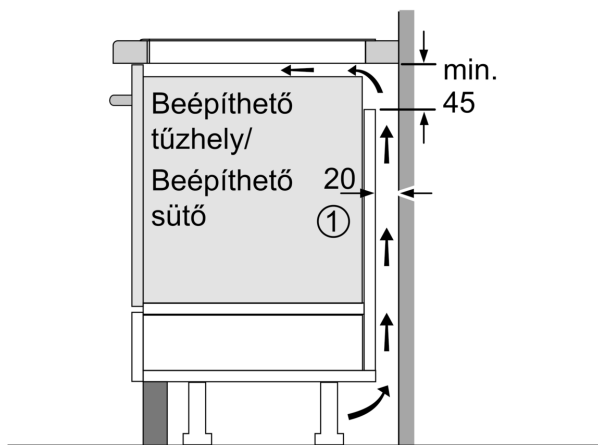

Méretetek mm-ben

A: Min. távolság a tűzhely kivágata és a fal között

B: A munkalap felülete és a sütő elülső felső része között 30 mm legyen a rés

Lásd a sütő helyigényét

A munkalapnak, amelyre a főzőlapot felszerelik, kb. 60 kg teherbírásúnak kell lennie; szükség esetén használjon megfelelő alapozást

C	D	E
585-600	50	≥ 35
> 600	≥ 50	≥ 50

A: Süllyesztett mélység