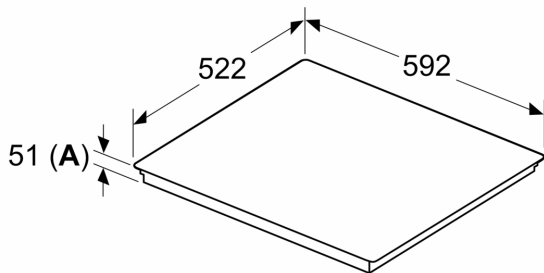

**Serie 6, Indukciós főzőlap, 60 cm,
Fekete, munkapultba építhető
PIX631HC1E**

Méretetek mm-ben