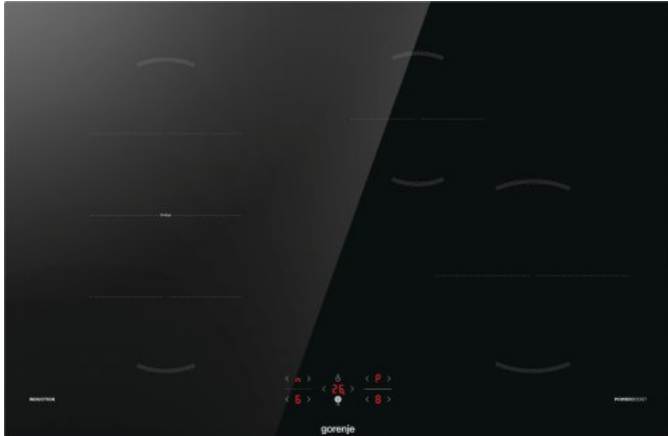

# GI821FM

**gorenje**  
Life Simplified

 Nagyméretű zóna 23 cm

 Egyszerű Vezérlés

Fekete

Szélcsiszolt (lekerekített) kivitel

Érintőkapcsolós kezelőpanel

Időzítés funkció

BridgeZone híd funkció

4 indukciós főzőlap Bal első: átmérő 18 cm, 1.5/2 kW, Jobb első: átmérő 23 cm, 1.5/2 kW, Bal hátsó: átmérő 18 cm, 1.5/2 kW, Jobb hátsó: átmérő 14.5 cm, 1.2/1.6 kW

Maradék hő kijelzés