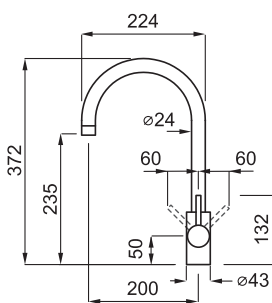

CLOUD

Egykaros csaptelep elforgatható kifolyócsővel

JELLEMZŐK

Kivágás mérete (Ømm)	35
Kifolyócső forgása	360°
Bekötőcső	Rozsdamentes acél 3/8"
Kerámiabetét (Ømm)	35

RENDELHETŐ SZÍNEK

CROMATO

● Króm MIKCLOCR

- K95 Champagne MKKCLO95
- K93 Dove Grey MKKCLO93
- K86 Black MKKCLO86

GRANITEK NATURAL GRANITE EFFECT

METAL

- M79 Aluminium MMKCLO79
- M78 Espresso MMKCLO78
- M73 Titanium MMKCLO73
- M70 Ghisa MMKCLO70

GRANITEK NATURAL GRANITE EFFECT

MATT

- G68 Bianco MGKCLO68
- G48 Cemento MGKCLO48
- G43 Tortora MGKCLO43
- G40 Nero MGKCLO40

CLASSIC

- G62 Bianco Antico MGKCLO62
- G59 Antracite MGKCLO59
- G51 Avena MGKCLO51