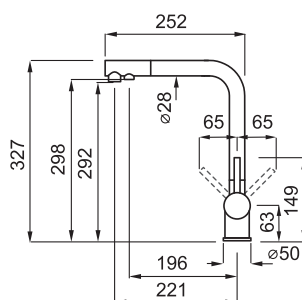

TOURMALINE

Egykaros csaptelep elforgatható kifolyócsóval

JELLEMZŐK

Kivágás mérete (Ømm)	35
Szekerény méret (mm)	50
Kifolyócsó forgása	360°
Bekötőcső	Rozsdamentes acél 3/8"
Kerámiabetét (Ømm)	35

RENDELHETŐ SZÍNEK

A szűrő cserélhető, könnyen eltávolítható és behelyezhető. Kerámiabetétje 4000 literes szűrési kapacitást biztosít, percenkénti 2 literes sebességgel.

1. HIDEG VÍZ.

2. MELEG VÍZ

3. TISZTÍTOTT VÍZ

KIEGÉSZÍTŐK