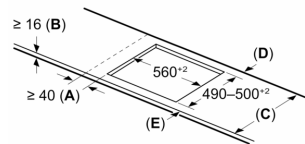

Beszereles

- Termékméretek (Ma x Szé x Mé mm): 51 x 592 x 522
- A beépítéshez szükséges résméret (Ma x Szé x Mé mm) : 51 x 560 x (490 - 500)
- Minimális munkalap vastagság: 16 mm
- Csatlakozási teljesítmény: 7400 W
- PowerManagement Funkció: szükség esetén korlátozza a maximális teljesítményt (az elektromos biztosítéktól függően).

**Serie 6, Indukciós főzőlap, 60 cm,
Fekete, munkapultba építhető
PVQ631HC1E**

Méretetek mm-ben

Méretetek mm-ben

A: Min. távolság a tűzhely kivágata és a fal között

B: A munkalap felülete és a sütő elülső felső része között 30 mm legyen a rés