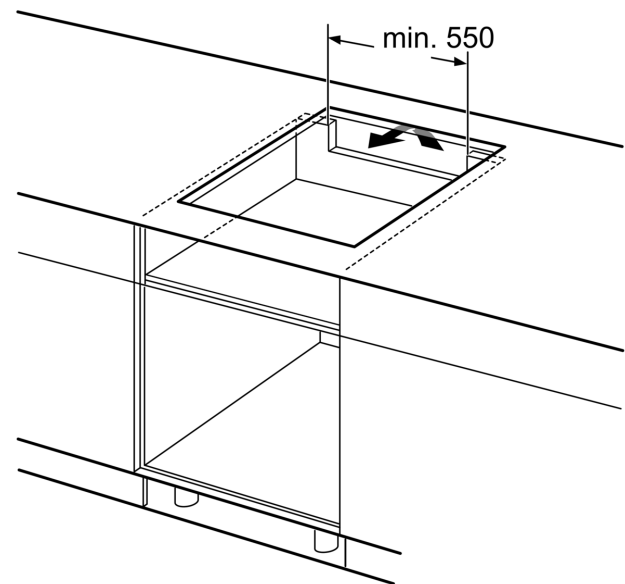

① Szellőzést kell hagyni

Méretetek mm-ben