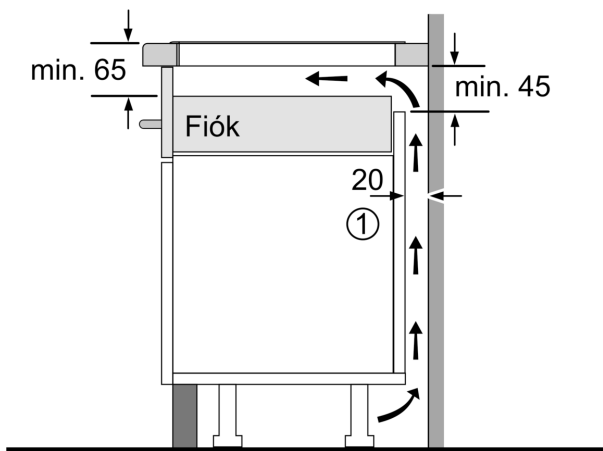

①
Szellőzést
kell hagyni.

Méreték mm-ben