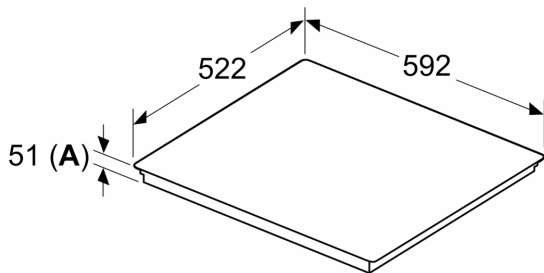

**Serie 6, Indukciós főzőlap, 60 cm,
Fekete, munkapultba építhető
PVQ631HC1E**

Méretetek mm-ben