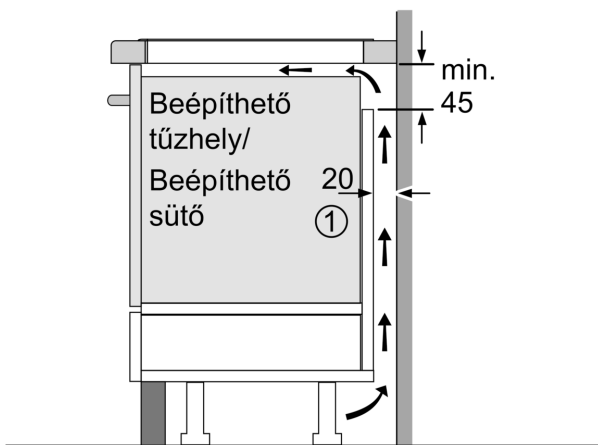

Méretetek mm-ben

A: Min. távolság a tűzhely kivágata és a fal között

B: A munkalap felülete és a sütő elülső felső része között 30 mm legyen a rés

Lásd a sütő helyigényét

A munkalapnak, amelyre a főzőlapot felszerelik, kb. 60 kg teherbírásúnak kell lennie; szükség esetén használjon megfelelő alapozást

C	D	E
585-600	50	≥ 35
> 600	≥ 50	≥ 50

A: Süllyesztett mélység