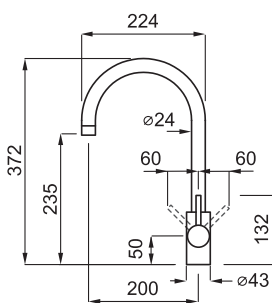

CLOUD

Egykaros csaptelep elforgatható kifolyócsővel

JELLEMZŐK

Kivágás mérete (Ømm)	35
Kifolyócső forgása	360°
Bekötőcső	Rozsdamentes acél 3/8"
Kerámiabetét (Ømm)	35

RENDELHETŐ SZÍNEK

CROMATO

● Króm MIKCLOCR