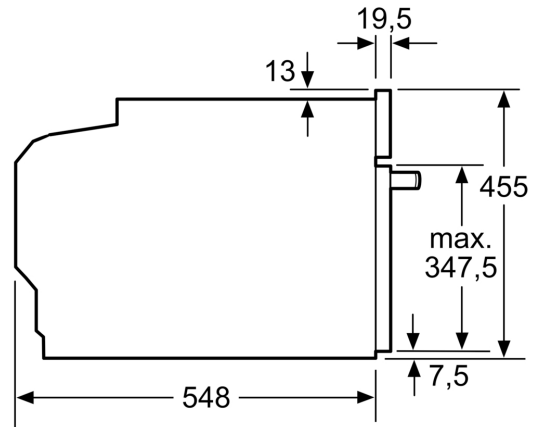

Csatlakozó típusa:EU-csatlakozó, földelt
 Frekvencia: 50; 60 Hz
 Feszültség: 220-240 V
 Biztosíték: 10 A
 Teljesítmény: 1750 W
 EAN kód:4242005101740
 Csatlakozókábel hossza: 150.0 cm
 Nettó súly: 21.6 kg
 Ajtó anyaga: Üveg
 Vezérlőegység kezelőpanelének anyaga: Nemesacél
 A becsomagolt készülék méretei (ma x szé x mé): 520 x 650 x 710 mm
 A készülék méretei: 455x594x548 mm
 Beépítési méretigény (ma x szé x mé): .. 450-455 x 560-568 x 550 mm
 Beépíthetőség:Beépíthető
 Alaptartozékok: 1 x Gőztartály, perforált, L méret, 1 x Gőztartály, perforátlan, L méret, 1 x Szivacs

Műszaki adatok

- A tápkábel hossza: 150 cm
- Névleges feszültség: 220 - 240 V
- Teljes elektromos csatlakozási teljesítményigény: 1,75 kW

Méretetek:

- Készülék méretei (Ma x Szé x Mé): 455 mm x 594 mm x 548 mm
- Szükséges hely méretei (Ma x Szé x Mé): 450 mm - 455 mm x 560 mm - 568 mm x 550 mm
- "Kérjük vegye figyelembe a beépítési rajzon feltüntetett méreteket"

**Serie 8, Beépíthető gőzpároló, 60 x 45 cm, Szálcsiszolt acél
CDG634AS0**

Méretetek mm-ben

Méretetek mm-ben

Méretetek mm-ben

Beépítés egy főzőfelülettel.

Méretetek mm-ben

Ha a kompakt készüléket főzőfelület alá építi be, vegye figyelembe az alábbi munkalap- vastagságot (adott esetben alátéttel együtt).