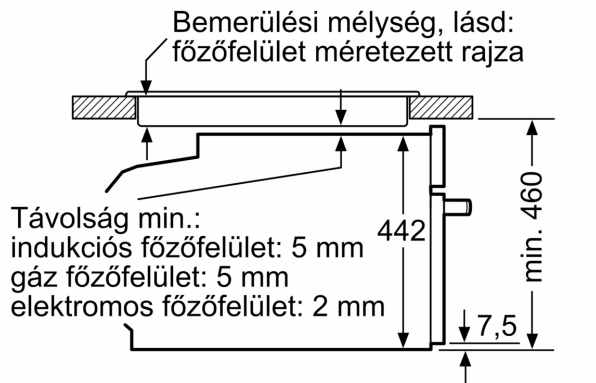

Csatlakozó típusa:EU-csatlakozó, földelt
 Frekvencia: 50; 60 Hz
 Feszültség: 220-240 V
 Biztosíték: 10 A
 Teljesítmény: 1750 W
 EAN kód:4242005101740
 Csatlakozókábel hossza: 150.0 cm
 Nettó súly: 21.6 kg
 Ajtó anyaga: Üveg
 Vezérlőegység kezelőpanelének anyaga: Nemesacél
 A becsomagolt készülék méretei (ma x szé x mé): 520 x 650 x 710 mm
 A készülék méretei: 455x594x548 mm
 Beépítési méretigény (ma x szé x mé): .. 450-455 x 560-568 x 550 mm
 Beépíthetőség:Beépíthető
 Alaptartozékok: 1 x Gőztartály, perforált, L méret, 1 x Gőztartály, perforátlan, L méret, 1 x Szivacs

Műszaki adatok

- A tápkábel hossza: 150 cm
- Névleges feszültség: 220 - 240 V
- Teljes elektromos csatlakozási teljesítményigény: 1,75 kW

Méretetek:

- Készülék méretei (Ma x Szé x Mé): 455 mm x 594 mm x 548 mm
- Szükséges hely méretei (Ma x Szé x Mé): 450 mm - 455 mm x 560 mm - 568 mm x 550 mm
- "Kérjük vegye figyelembe a beépítési rajzon feltüntetett méreteket"

**Serie 8, Beépíthető gőzpároló, 60 x 45 cm, Szálcsiszolt acél
CDG634AS0**

Méretetek mm-ben

Méretetek mm-ben

Méretetek mm-ben

Beépítés egy főzőfelülettel.

Méretetek mm-ben

Ha a kompakt készüléket főzőfelület alá építi be, vegye figyelembe az alábbi munkalap- vastagságot (adott esetben alátéttel együtt).

Főzőfelület típusa	min. munkalapvastagság	
	felületből kiemelkedő	felülettel szintben levő
Indukciós főzőfelület	42 mm	43 mm
Teljes felületű indukciós főzőfelület	52 mm	53 mm
Gáz főzőfelület	32 mm	43 mm
Elektromos főzőfelület	32 mm	35 mm