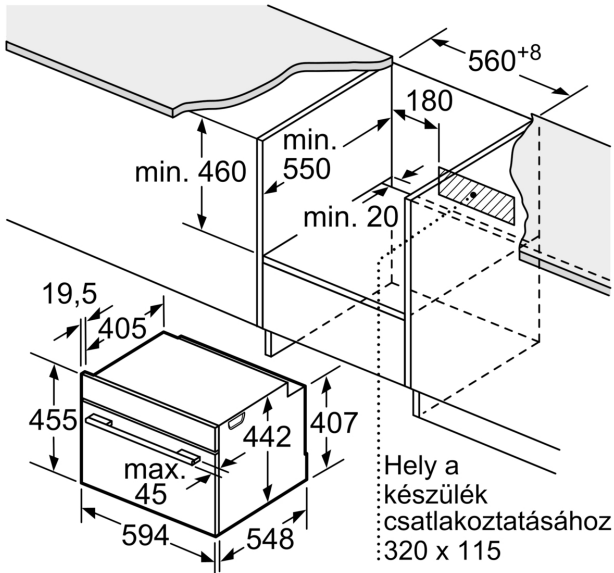

Csatlakozó típusa:EU-csatlakozó, földelt
 Frekvencia: 50; 60 Hz
 Feszültség: 220-240 V
 Biztosíték: 10 A
 Teljesítmény: 1750 W
 EAN kód:4242005101740
 Csatlakozókábel hossza: 150.0 cm
 Nettó súly: 21.6 kg
 Ajtó anyaga: Üveg
 Vezérlőegység kezelőpanelének anyaga: Nemesacél
 A becsomagolt készülék méretei (ma x szé x mé): 520 x 650 x 710 mm
 A készülék méretei: 455x594x548 mm
 Beépítési méretigény (ma x szé x mé): .. 450-455 x 560-568 x 550 mm
 Beépíthetőség:Beépíthető
 Alaptartozékok: 1 x Gőztartály, perforált, L méret, 1 x Gőztartály, perforátlan, L méret, 1 x Szivacs

Tartozékok

- Gőztartály, lyukasított, L méretű; Gőztartály, nem lyukas, L méretű; szívacs

Környezet és biztonság

- Extra hőszigetelésű sütőajtó
- Gyermekzár
- Biztonsági kikapcsolás Start/Stop gomb Nyitott ajtó érzékelés

Műszaki adatok

- A tápkábel hossza: 150 cm
- Névleges feszültség: 220 - 240 V
- Teljes elektromos csatlakozási teljesítményigény: 1,75 kW

Méretetek:

- Készülék méretei (Ma x Szé x Mé): 455 mm x 594 mm x 548 mm
- Szükséges hely méretei (Ma x Szé x Mé): 450 mm - 455 mm x 560 mm - 568 mm x 550 mm
- "Kérjük vegye figyelembe a beépítési rajzon feltüntetett méreteket"

**Serie 8, Beépíthető gőzpároló, 60 x 45 cm, Szálcsiszolt acél
CDG634AS0**

Méretetek mm-ben

Méretetek mm-ben

Méretetek mm-ben

Beépítés egy főzőfelülettel.

Méretetek mm-ben

Ha a kompakt készüléket főzőfelület alá építi be, vegye figyelembe az alábbi munkalap- vastagságot (adott esetben alátéttel együtt).