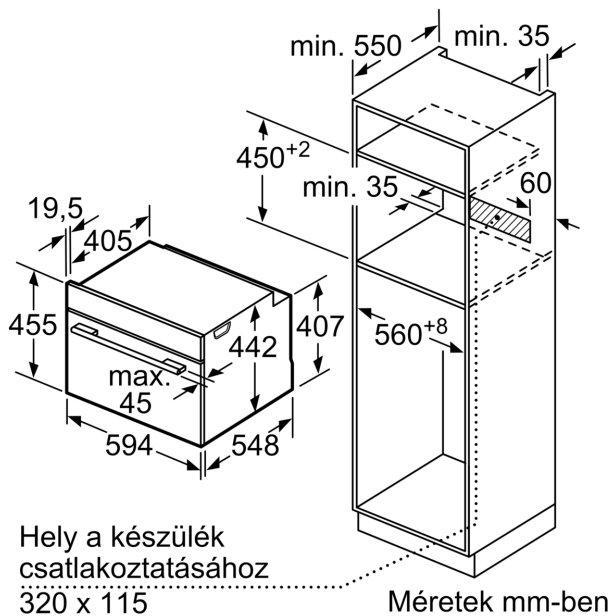

Csatlakozó típusa:EU-csatlakozó, földelt
 Frekvencia: 50; 60 Hz
 Feszültség: 220-240 V
 Biztosíték: 10 A
 Teljesítmény: 1750 W
 EAN kód:4242005101740
 Csatlakozókábel hossza: 150.0 cm
 Nettó súly: 21.6 kg
 Ajtó anyaga: Üveg
 Vezérlőegység kezelőpanelének anyaga: Nemesacél
 A becsomagolt készülék méretei (ma x szé x mé): 520 x 650 x 710 mm
 A készülék méretei: 455x594x548 mm
 Beépítési méretigény (ma x szé x mé): .. 450-455 x 560-568 x 550 mm
 Beépíthetőség:Beépíthető
 Alaptartozékok: 1 x Gőztartály, perforált, L méret, 1 x Gőztartály, perforátlan, L méret, 1 x Szivacs

Tartozékok

- Gőztartály, lyukasított, L méretű; Gőztartály, nem lyukas, L méretű; szívacs

Környezet és biztonság

- Extra hőszigetelésű sütőajtó
- Gyermekzár
- Biztonsági kikapcsolás Start/Stop gomb Nyitott ajtó érzékelés

Műszaki adatok

- A tápkábel hossza: 150 cm
- Névleges feszültség: 220 - 240 V
- Teljes elektromos csatlakozási teljesítményigény: 1,75 kW

Méretetek:

- Készülék méretei (Ma x Szé x Mé): 455 mm x 594 mm x 548 mm
- Szükséges hely méretei (Ma x Szé x Mé): 450 mm - 455 mm x 560 mm - 568 mm x 550 mm
- "Kérjük vegye figyelembe a beépítési rajzon feltüntetett méreteket"

**Serie 8, Beépíthető gőzpároló, 60 x 45 cm, Szálcsiszolt acél
CDG634AS0**

Méretetek mm-ben

Méretetek mm-ben

Méretetek mm-ben

Beépítés egy főzőfelülettel.

Méretetek mm-ben

Ha a kompakt készüléket főzőfelület alá építi be, vegye figyelembe az alábbi munkalap- vastagságot (adott esetben alátéttel együtt).