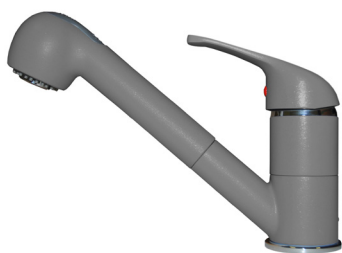

VENERE

Egykaros csaptelep forgatható kifolyócsővel, kerámiabetéttel, kihúzható zuhanyfejjel, állítható vízszaggárral (zuhany / normál).

TULAJDONSÁGOK

Lyuk méret (Ø mm)

35

RENDELHETŐ ANYAGOK ÉS SZÍNEK

INOX		GRANITEK NATURAL GRANITE EFFECT	
	MIKVENCR		MGKVEN68
			MGKVEN62
			MGKVEN59
			MGKVEN54
METALTEK GRANITE METALLIC EFFECT			MGKVEN52
	MMKVEN79		MGKVEN51
	MMKVEN73		