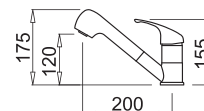

VENERE

Egykaros csaptelep forgatható kifolyócsővel, kerámiabetéttel, kihúzható zuhanyfejjel, állítható vízszaggárral (zuhany / normál).

TULAJDONSÁGOK

Lyuk méret (Ø mm)

35

RENDELHETŐ ANYAGOK ÉS SZÍNEK

INOX		GRANITEK NATURAL GRANITE EFFECT	
	MIKVENCR		MGKVEN68
			MGKVEN62
			MGKVEN59
			MGKVEN54
METALTEK GRANITE METALLIC EFFECT			MGKVEN52
	MMKVEN79		MGKVEN51
	MMKVEN73		