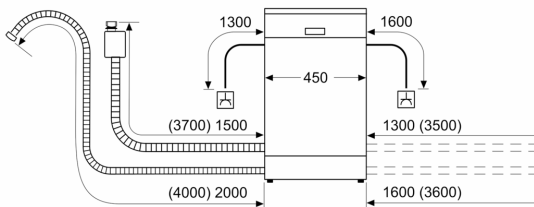

**Serie 2, Szabadonálló mosogatógép,
45 cm, Ujjlenyomatmentes,
szálcsiszolt
SPS2HMI42E**

méretetek mm-ben

⌘ dugaszoló aljzat
( ) értékek hosszabbítóelemmel