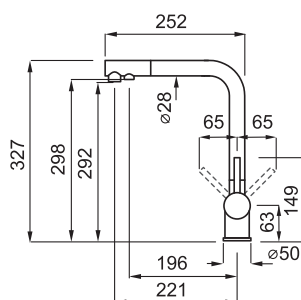

TOURMALINE

Egykaros csaptelep elforgatható kifolyócsóval

JELLEMZŐK

Kivágás mérete (Ømm)	35
Szekerény méret (mm)	50
Kifolyócsó forgása	360°
Bekötőcső	Rozsdamentes acél 3/8"
Kerámiabetét (Ømm)	35

RENDELHETŐ SZÍNEK

A szűrő cserélhető, könnyen eltávolítható és behelyezhető. Kerámiabetétje 4000 literes szűrési kapacitást biztosít, percenkénti 2 literes sebességgel.

1. HIDEG VÍZ.

2. MELEG VÍZ

3. TISZTÍTOTT VÍZ

KIEGÉSZÍTŐK