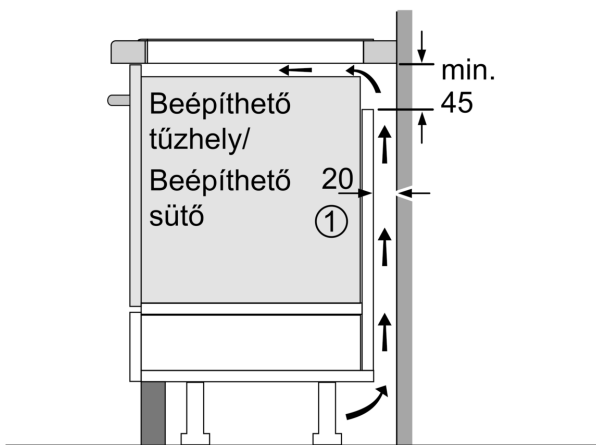

Méretetek mm-ben

A: Min. távolság a tűzhely kivágata és a fal között

B: A munkalap felülete és a sütő elülső felső része között 30 mm legyen a rés

Lásd a sütő helyigényét

A munkalapnak, amelyre a főzőlapot felszerelik, kb. 60 kg teherbírásúnak kell lennie; szükség esetén használjon megfelelő alapozást

C	D	E
585-600	50	≥ 35
> 600	≥ 50	≥ 50

A: Süllyesztett mélység