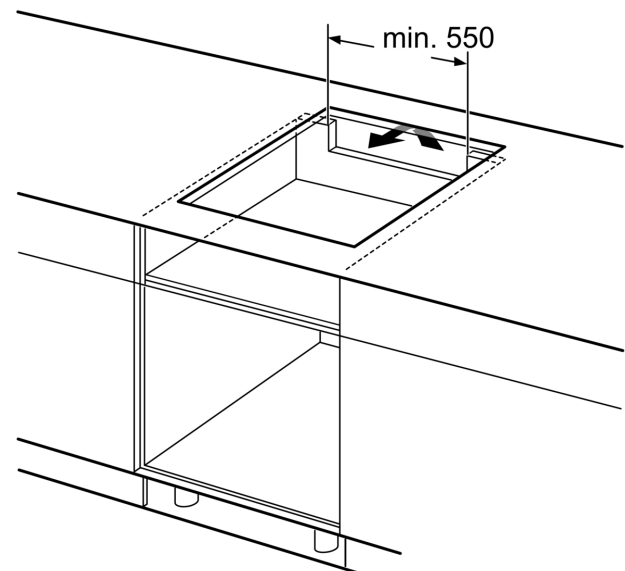

① Szellőzést kell hagyni

Méretetek mm-ben