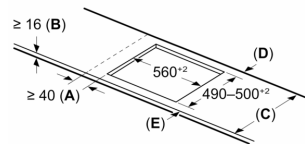

Beszerezés

- Termékméretek (Ma x Szé x Mé mm): 51 x 592 x 522
- A beépítéshez szükséges résméret (Ma x Szé x Mé mm) : 51 x 560 x (490 - 500)
- Minimális munkalap vastagság: 16 mm
- Csatlakozási teljesítmény: 4600 W
- PowerManagement Funkció: szükség esetén korlátozza a maximális teljesítményt (az elektromos biztosítéktól függően).

**Serie 6, Indukciós főzőlap, 60 cm,
Fekete, munkapultba építhető
PUE611HC1E**

Méretetek mm-ben

Méretetek mm-ben

A: Min. távolság a tűzhely kivágata és a fal között

B: A munkalap felülete és a sütő elülső felső része között 30 mm legyen a rés