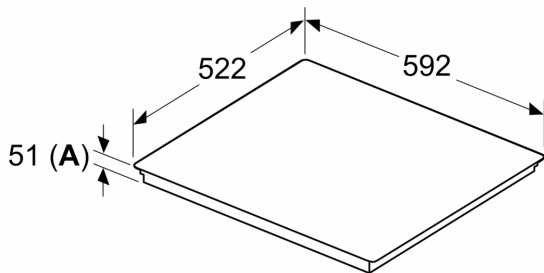

**Serie 6, Indukciós főzőlap, 60 cm,
Fekete, munkapultba építhető
PUE611HC1E**

Méretetek mm-ben