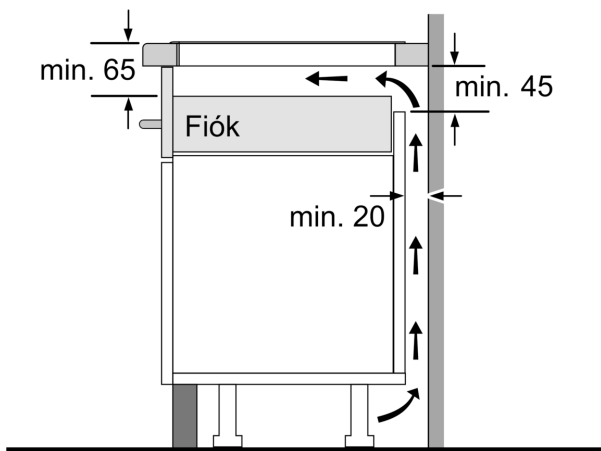

Méretetek mm-ben