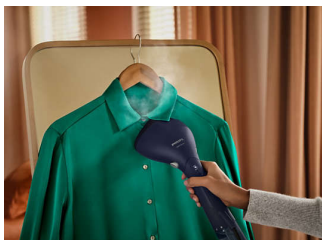

Philips Handheld steamer
7000-es sorozat

Állítható gőzölőfej

STH7020/20

Fejezze ki Önmagát

Praktikus, gyors és hatékony gőzölés

Érezze jól magát a ruhájában – ebben segít a Philips 7000-es sorozatú kézi gőzölője! Az egyedi, állítható fejnek köszönhetően kényelmesen gőzölhet, a hegyes gőzölőlemez révén pedig minden gyűrődést elérhet. Az OptimalTEMP technológiának köszönhetően nem kell többé az égésnyomok miatt aggódnia.

Convenient and effective

- A hegyes vasalóorr segítségével ruhái bármely részét hatékonyan elérheti
- A folyamatos gőzkibocsátás hatékonyan simítja ki a gyűrődéseket
- 100 ml-es víztartály, hogy egyetlen lépésben varázsolja nagyszerűvé ruhái megjelenését
- 2 gőzbeállítás: ECO és MAX üzemmód a különböző igényekhez

PHILIPS

Fénypontok

Egyedi, állítható fej

Az innovatív, állítható fej segítségével bármilyen szögből kisimíthatja a gyűrődéseket, így függőleges vagy vízszintes irányú gőzölést is használhat, ahogy kedve tartja!

Hegyes végű gőzölőlemez

A gőzölőlemez hegyes végével pontosan és könnyen simíthatja ki a gyűrődéseket a nehezen elérhető helyeken, például gomboknál, galléroknál és redőknél.

30 percen belül készen áll a használatra