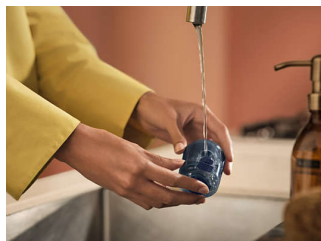

Convenient and effective

- A hegyes vasalóorr segítségével ruhái bármely részét hatékonyan elérheti
- A folyamatos gőzkibocsátás hatékonyan simítja ki a gyűrődéseket
- 100 ml-es víztartály, hogy egyetlen lépésben varázsolja nagyszerűvé ruhái megjelenését
- 2 gőzbeállítás: ECO és MAX üzemmód a különböző igényekhez

OptimalTEMP technológia

Az OptimalTEMP technológia garantálja, hogy a készülék nem égeti ki a vasalható anyagot, így gondtalanul használhatja a gőzölési funkciót.

Akár 28 g/perc folyamatos gőzkibocsátás

Az akár 28 g/perc folyamatos gőzkibocsátás ellazítja a textilszálakat, így a gyűrődések gyorsan kisimíthatók, hogy ruhái a lehető legjobban nézzenek ki.

100 ml-es levehető víztartály

100 ml-es levehető víztartály akár 1 teljes ruha-összeállítás kigőzöléséhez újratöltés nélkül. A víztartály a gőzölés során bármikor könnyen eltávolítható és újratölthető, amikor csak szükséges.