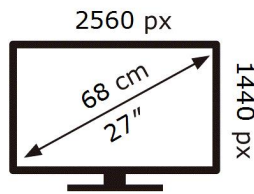

ENERG 

SAMSUNG

S27B610EQU

23 kWh/1000h

2019/2013