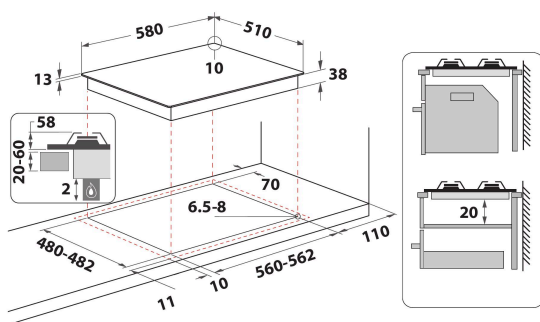

TKRL 661 NB

12NC: 859991636350

GTIN (EAN) code: 8003437625640

Whirlpool

SENSING THE DIFFERENCE

ALAPTULAJDONSÁGOK

Termékcsoport	Főzőlap
Konstruktív kivitel	Beépíthető
Vezérlés módja	Mechanikus
Type of control settings	Kezelőgomb
Gázégők száma	4
Elektromos főzőzónák száma	0
Elektromos lapok száma	0
Elektromos főzőlapok száma	0
Halogén főzőzónák száma	0
Indukciós zónák száma	0
Elektromos melegítőzónák száma	0
Kezelőpanel helye	Front
Alapfelület anyaga	Zománcozott
Termék színe	Antracit
Elektromos csatlakozási érték (W)	0
Gáz csatlakozási érték (W)	7800
Gázfajta	Methane
Áramfelvétel (A)	0,6
Feszültség (V)	220-240
Frekvencia (Hz)	50/60
Elektromos csatlakozókábel hossza (cm)	100
Csatlakozódugó típusa	Nem
Gázcsatlakozás	Nincs adat
Termék szélessége	580
Termékmagasság	38
Termékmélység	510
Minimális beépítési magasság	0
Minimális beépítési szélesség	555
Beépítési mélység	480
Nettó tömeg (kg)	11
Automatikus programok	Nem

MŰSZAKI ADATOK

Működésjelző	Nem
Number of indicators	0
Szabályozás típusa	MINI WOK
Fedél fajtája	Üveg
Maradék hő jelzés	Nélkül
KI/BE főkapcsoló	Nem
Biztonsági eszköz	Igen
Időzítő	Nem

MŰSZAKI TELJESÍTMÉNY