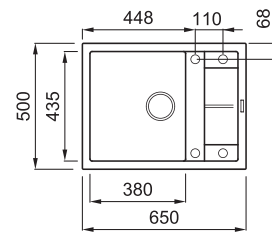

# UNICO 125

1-medencés mosogatótálca csepegtetővel

Részletes műszaki rajz: QR-kód a 91. oldalon

## JELLEMZŐK

Méret (mm)	<b>650 x 500</b>
Szekrény méret (mm)	<b>500</b>
Kivágási méret (mm)	<b>630 x 480</b>
Medence mélység (mm)	<b>200</b>
Medence helyzete	<b>Megfordítható</b>