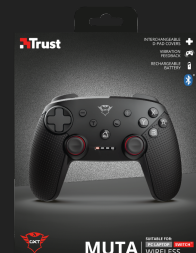

PACKAGE FRONT 1