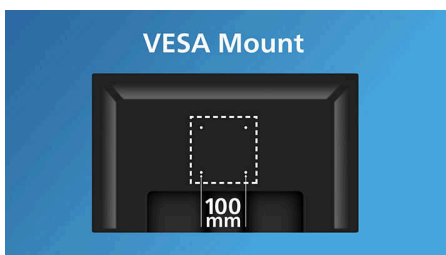

Praktičan VESA nosač

Praktičan VESA nosač