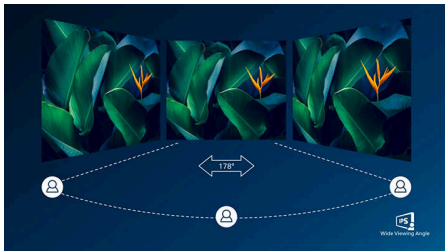

Jednostavna uporaba

- Praktičan VESA nosač
- HDMI jamči univerzalnu digitalnu povezivost

Vrhunska kvaliteta slike

- SmartContrast za duboke razine crne
- IPS LED tehnologija za širokokutno gledanje osigurava precizan prikaz slika i boja
- Crystalclear Quad HD slika s 2560 x 1440 piksela

Monitor

Quad HD monitor

27E2N2500/00

Istaknute znač.

Tehnologija IPS

IPS zasloni koriste naprednu tehnologiju koja omogućava izuzetno širok kut gledanja od 178/178 stupnjeva, što znači da se zaslon može gledati iz gotovo bilo kojeg kuta. Za razliku od standardnih zaslona, IPS zasloni pružaju nevjerovatno čistu sliku živopisnih boja, što ih čini idealnima za prikaz fotografija, filmova i pretraživanje interneta, ali i za profesionalne primjene koje zahtijevaju preciznost boja i dosljednu svjetlinu u svakom trenutku.