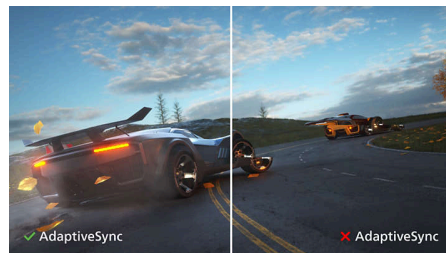

Način rada EasyRead za doživljaj čitanja poput onoga s papira

Ultra Slim Bezel

Ovaj monitor pružit će vam ugodniji i potpuniji doživljaj gledanja zahvaljujući manjem okviru oko zaslona. Značajka Ultra Slim Bezel predstavlja elegantan prijelaz sa zaslona na uski okvir monitora; osiguravajući mu ljepši dizajn i bolju funkcionalnost.

Praktičan VESA nosač

Praktičan VESA nosač

Tehnologija Adaptive-Sync

Igranje ne smije podrazumijevati izbor između isprekidane slike ili izlomljenih kadrova. Uz tehnologiju Adaptive-Sync osigurajte ugladenu reprodukciju slike bez smetnji pri gotovo svakoj brzini, kao i ugladeno brzo osvježavanje i izuzetno brz odziv.