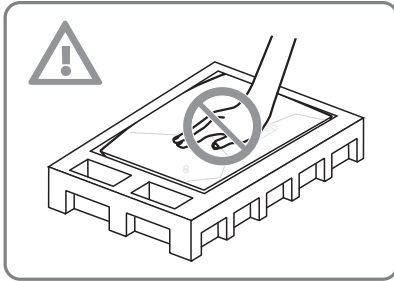

### Brza instalacija

1. Povežite kabl za struju
2. Povežite video kabl
3. Uključite (ON) LCD ekran, a potom uključite kompjuter.

Instalacija je završena. Uživajte u svom novom monitoru.

**HDMI™**  
HIGH-DEFINITION MULTIMEDIA INTERFACE