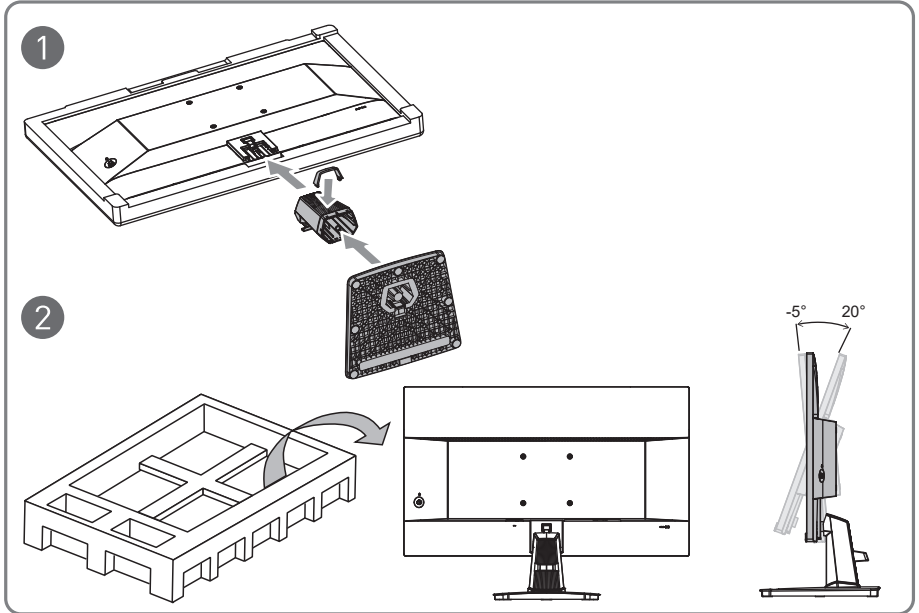

### Brza instalacija

1. Povežite kabl za struju
2. Povežite video kabl
3. Uključite (ON) LCD ekran, a potom uključite kompjuter.

Instalacija je završena. Uživajte u svom novom monitoru.

**HDMI™**  
HIGH-DEFINITION MULTIMEDIA INTERFACE