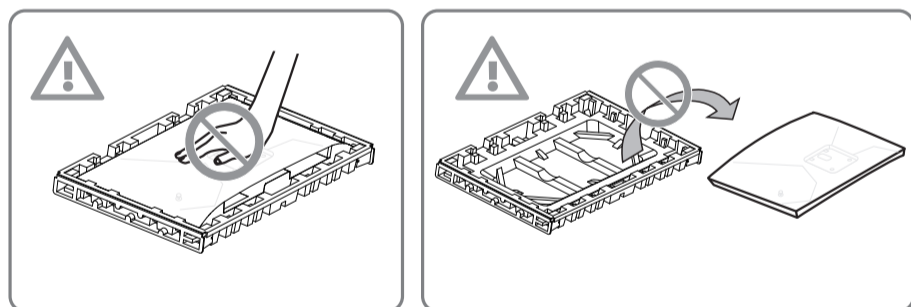

MSI.COM

MSI GAMING
YOUTUBE

MSI GAMING
FACEBOOK

Warranty

MSI Reward
Program

MyMSI
Membership

Shout out

msi®

LCD Monitora VODIČ ZA BRZO KORIŠĆENJE

Brza instalacija

1. Povežite kabl za struju
  2. Povežite video kabl
  3. Uključite (ON) LCD ekran, a potom uključite kompjuter.
2. Instalacija je završena. Uživajte u svom novom monitoru.