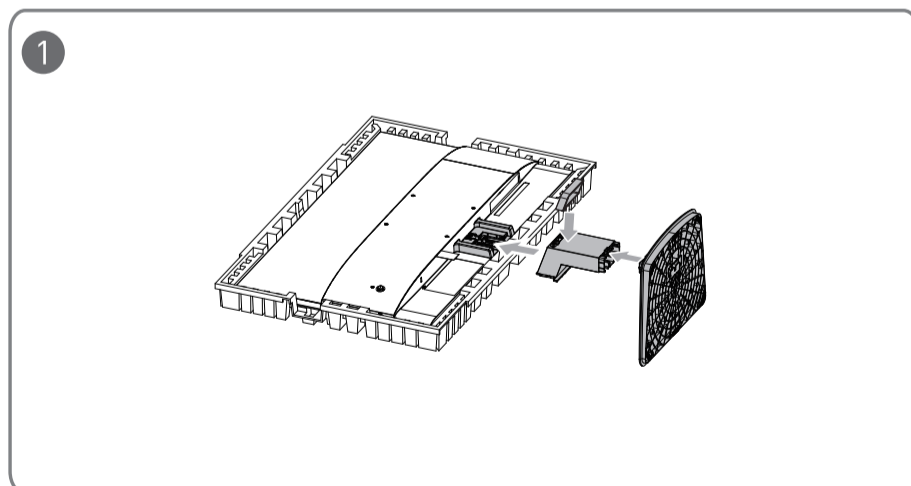

MSI.COM

MSI GAMING
YOUTUBE

MSI GAMING
FACEBOOK

Warranty

MSI Reward
Program

MyMSI
Membership

Shout out

msi®

LCD Monitora VODIČ ZA BRZO KORIŠĆENJE

Brza instalacija

1. Povežite kabl za struju
  2. Povežite video kabl
  3. Uključite (ON) LCD ekran, a potom uključite kompjuter.
2. Instalacija je završena. Uživajte u svom novom monitoru.