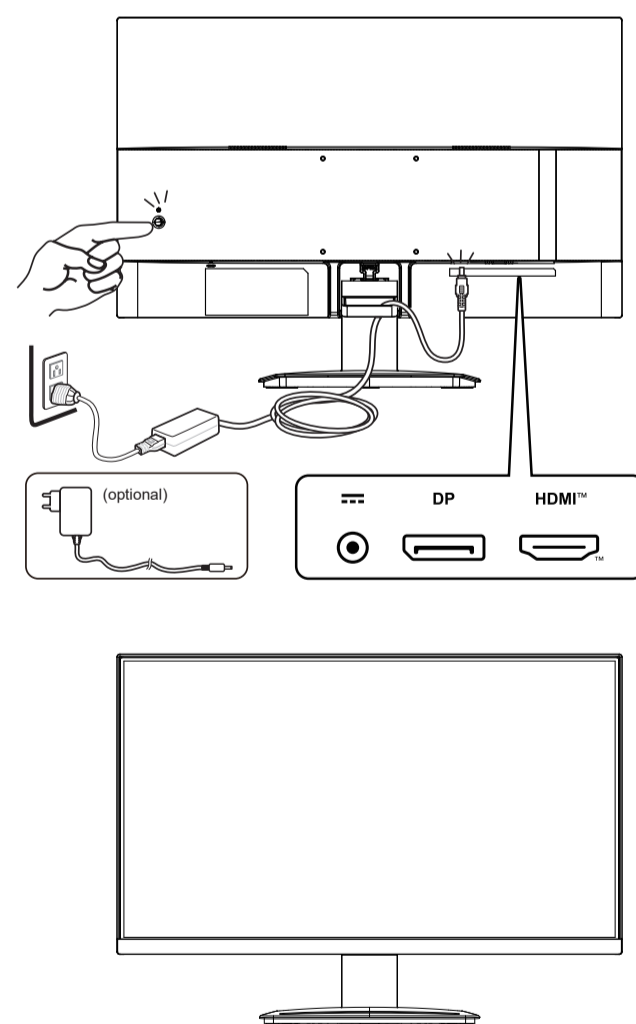

MSI.COM

MSI GAMING
YOUTUBE

MSI GAMING
FACEBOOK

Warranty

MSI Reward
Program

MyMSI
Membership

Shout out

msi®

LCD Monitora VODIČ ZA BRZO KORIŠĆENJE

Brza instalacija

1. Povežite kabl za struju
  2. Povežite video kabl
  3. Uključite (ON) LCD ekran, a potom uključite kompjuter.
2. Instalacija je završena. Uživajte u svom novom monitoru.