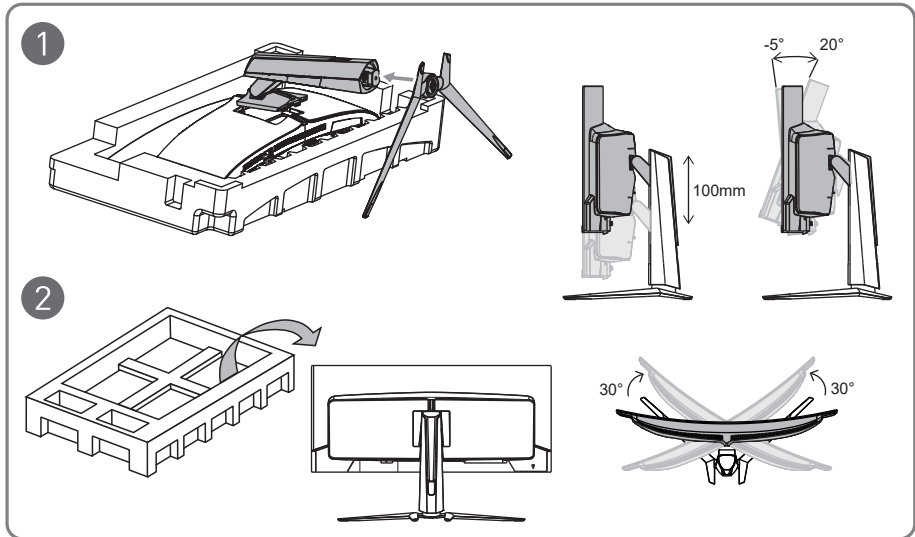

***msi***<sup>®</sup>

**OLED Monitors**

**VODIČ ZA BRZO KORIŠĆENJE**

**Brza instalacija**

1. Povežite kabl za struju
  2. Povežite video kabl
  3. Uključite (ON) OLED ekran, a potom uključite kompjuter.
- Instalacija je završena. Uživate u svom novom monitoru.