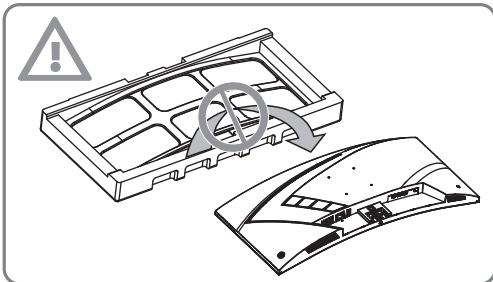

Brza instalacija

1. Povežite kabl za struju
  2. Povežite video kabl
  3. Uključite (ON) LCD ekran, a potom uključite kompjuter.
2. Instalacija je završena. Uživajte u svom novom monitoru.