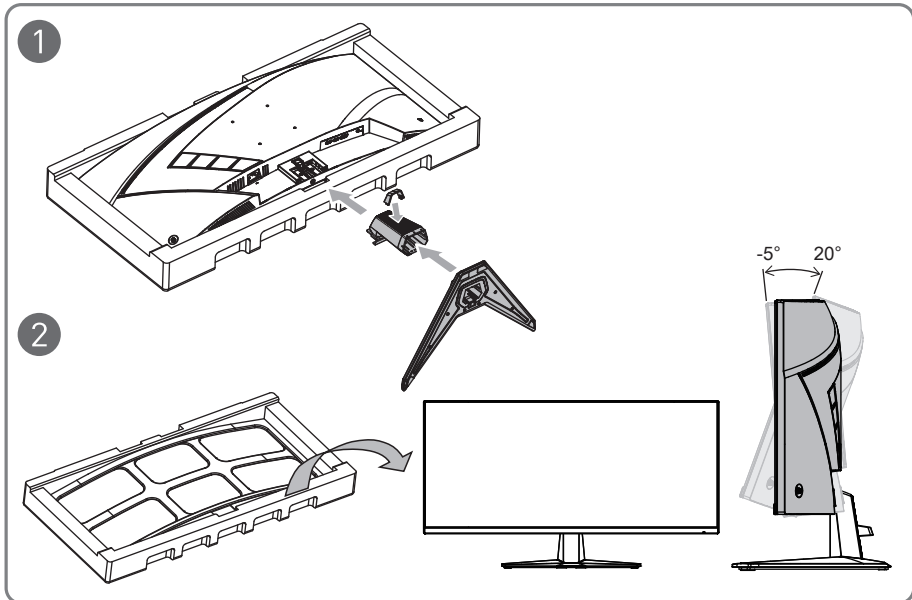

Brza instalacija

1. Povežite kabl za struju
  2. Povežite video kabl
  3. Uključite (ON) LCD ekran, a potom uključite kompjuter.
2. Instalacija je završena. Uživajte u svom novom monitoru.