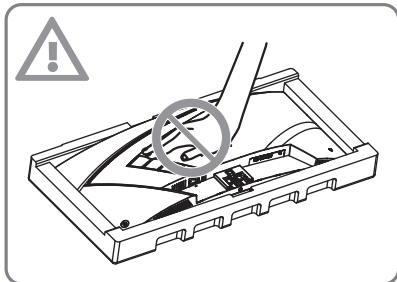

Brza instalacija

1. Povežite kabl za struju
  2. Povežite video kabl
  3. Uključite (ON) LCD ekran, a potom uključite kompjuter.
2. Instalacija je završena. Uživajte u svom novom monitoru.