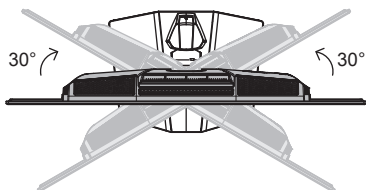

Brza instalacija

1. Povežite kabl za struju
  2. Povežite video kabl
  3. Uključite (ON) OLED ekran, a potom uključite kompjuter.
2. Instalacija je završena. Uživajte u svom novom monitoru.

HDMI™
HIGH-DEFINITION MULTIMEDIA INTERFACE