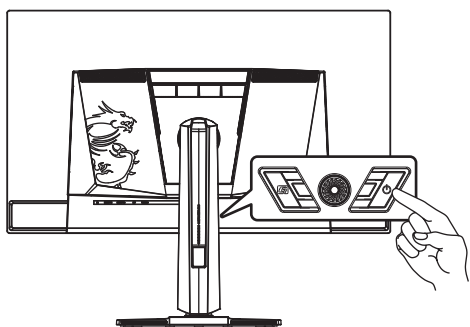

Brza instalacija

1. Povežite kabl za struju
  2. Povežite video kabl
  3. Uključite (ON) OLED ekran, a potom uključite kompjuter.
2. Instalacija je završena. Uživajte u svom novom monitoru.

HDMI™
HIGH-DEFINITION MULTIMEDIA INTERFACE