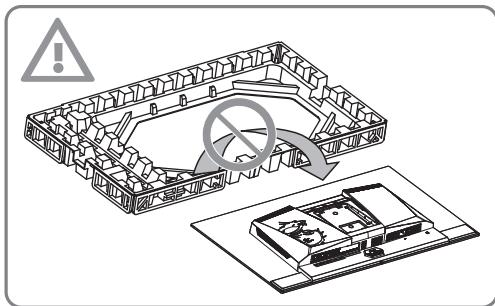

msi[®]

OLED Monitors

VODIČ ZA BRZO KORIŠĆENJE

Brza instalacija

1. Povežite kabl za struju
 2. Povežite video kabl
 3. Uključite (ON) OLED ekran, a potom uključite kompjuter.
- Instalacija je završena. Uživajte u svom novom monitoru.