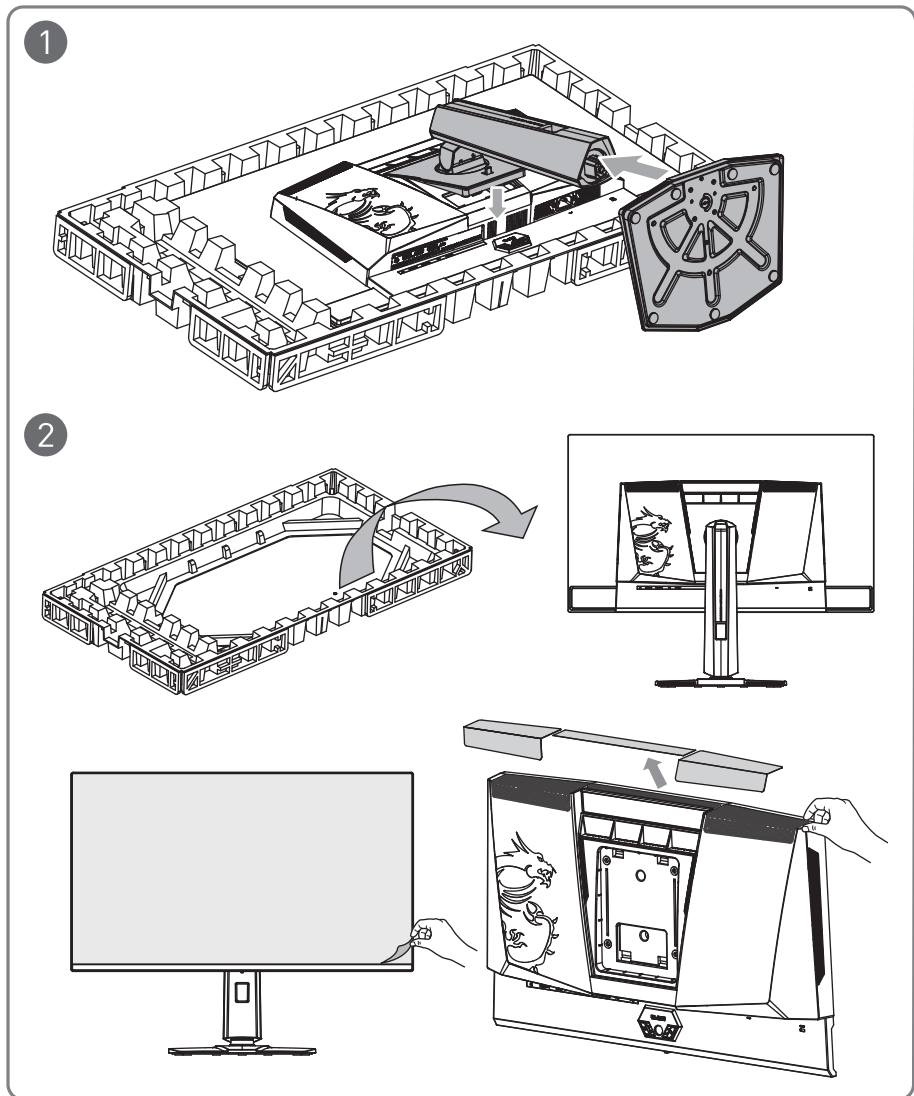

msi[®]

OLED Monitors

VODIČ ZA BRZO KORIŠĆENJE

Brza instalacija

1. Povežite kabl za struju
 2. Povežite video kabl
 3. Uključite (ON) OLED ekran, a potom uključite kompjuter.
- Instalacija je završena. Uživajte u svom novom monitoru.