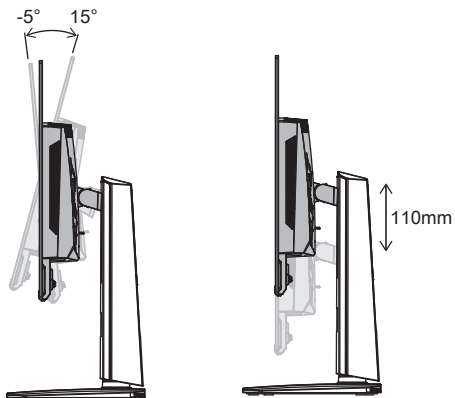

Brza instalacija

1. Povežite kabl za struju
  2. Povežite video kabl
  3. Uključite (ON) OLED ekran, a potom uključite kompjuter.
2. Instalacija je završena. Uživajte u svom novom monitoru.

HDMI™
HIGH-DEFINITION MULTIMEDIA INTERFACE