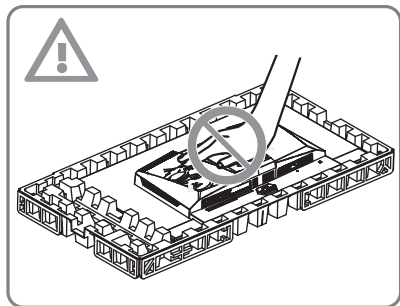

msi[®]

OLED Monitors

VODIČ ZA BRZO KORIŠĆENJE

Brza instalacija

1. Povežite kabl za struju
 2. Povežite video kabl
 3. Uključite (ON) OLED ekran, a potom uključite kompjuter.
- Instalacija je završena. Uživajte u svom novom monitoru.