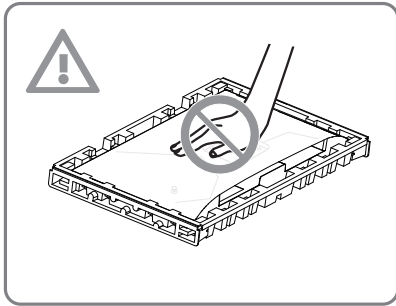

msi[®]

LCD Monitors

VODIČ ZA BRZO KORIŠĆENJE

Brza instalacija

1. Povežite kabl za struju
 2. Povežite video kabl
 3. Uključite (ON) LCD ekran, a potom uključite kompjuter.
- Instalacija je završena. Uživajte u svom novom monitoru.