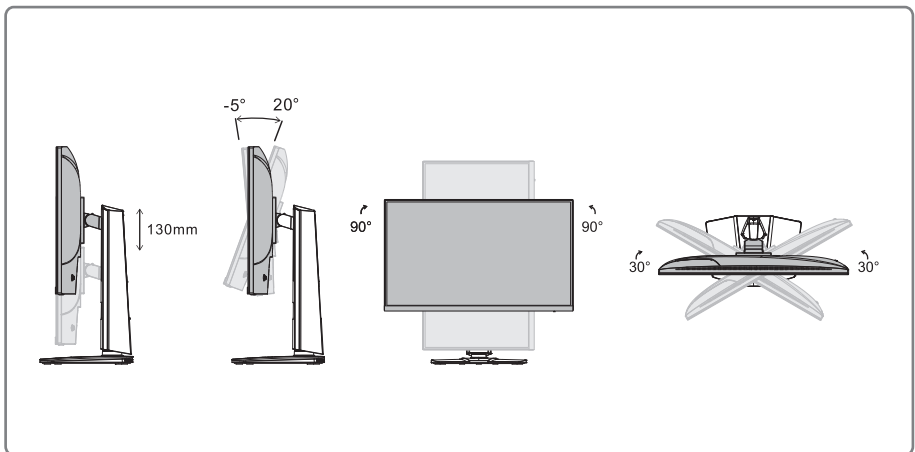

msi[®]

LCD Monitors

VODIČ ZA BRZO KORIŠĆENJE

Brza instalacija

1. Povežite kabl za struju
 2. Povežite video kabl
 3. Uključite (ON) LCD ekran, a potom uključite kompjuter.
- Instalacija je završena. Uživajte u svom novom monitoru.