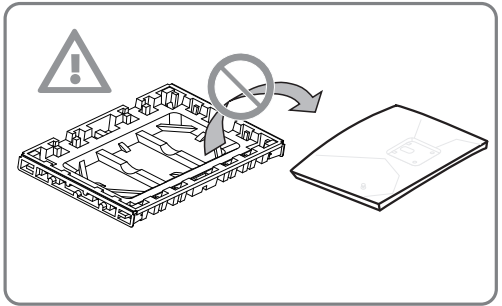

msi[®]

LCD Monitors

VODIČ ZA BRZO KORIŠĆENJE

Brza instalacija

1. Povežite kabl za struju
 2. Povežite video kabl
 3. Uključite (ON) LCD ekran, a potom uključite kompjuter.
- Instalacija je završena. Uživajte u svom novom monitoru.