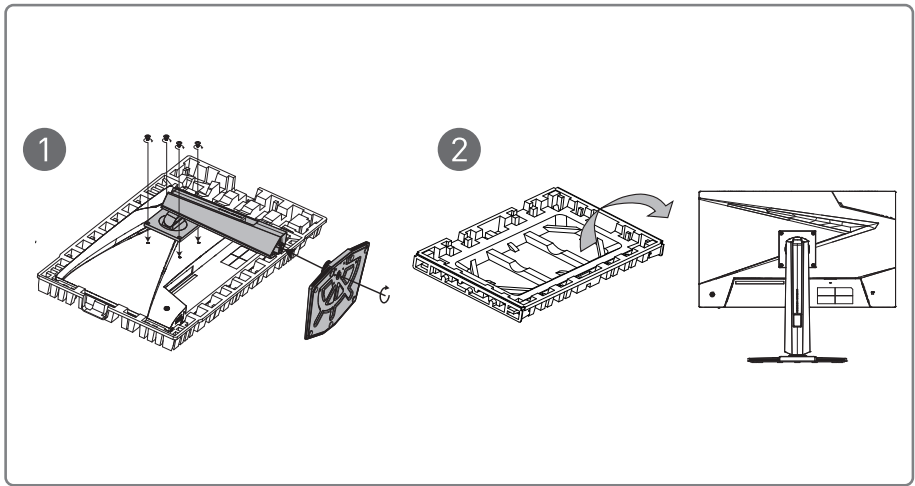

msi[®]

LCD Monitors

VODIČ ZA BRZO KORIŠĆENJE

Brza instalacija

1. Povežite kabl za struju
 2. Povežite video kabl
 3. Uključite (ON) LCD ekran, a potom uključite kompjuter.
- Instalacija je završena. Uživajte u svom novom monitoru.