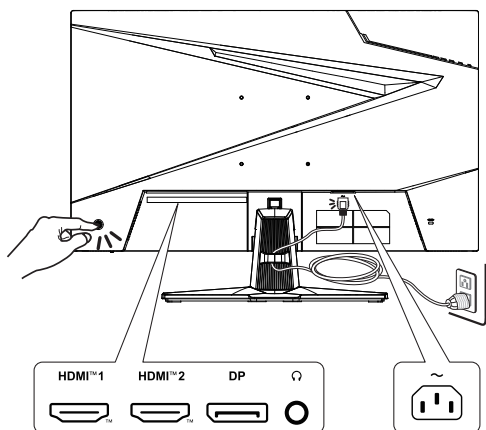

msi[®]

LCD Monitors

VODIČ ZA BRZO KORIŠĆENJE

Brza instalacija

1. Povežite kabl za struju
 2. Povežite video kabl
 3. Uključite (ON) LCD ekran, a potom uključite kompjuter.
- Instalacija je završena. Uživajte u svom novom monitoru.