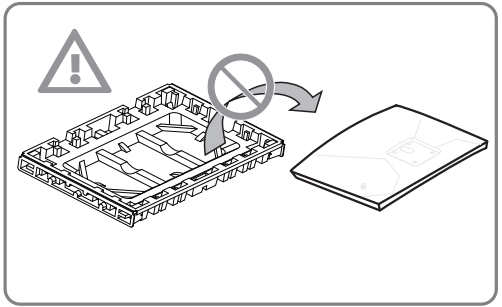

msi[®]

LCD Monitors

VODIČ ZA BRZO KORIŠĆENJE

Brza instalacija

1. Povežite kabl za struju
 2. Povežite video kabl
 3. Uključite (ON) LCD ekran, a potom uključite kompjuter.
- Instalacija je završena. Uživajte u svom novom monitoru.