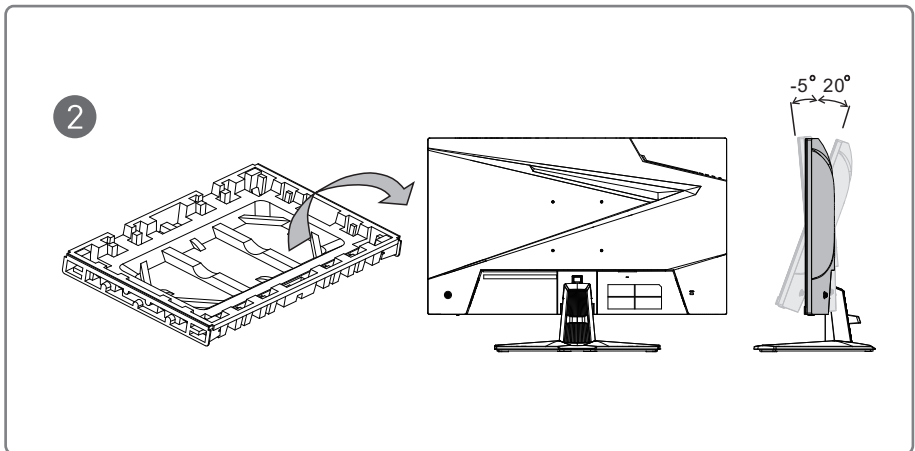

msi[®]

LCD Monitors

VODIČ ZA BRZO KORIŠĆENJE

Brza instalacija

1. Povežite kabl za struju
 2. Povežite video kabl
 3. Uključite (ON) LCD ekran, a potom uključite kompjuter.
- Instalacija je završena. Uživajte u svom novom monitoru.