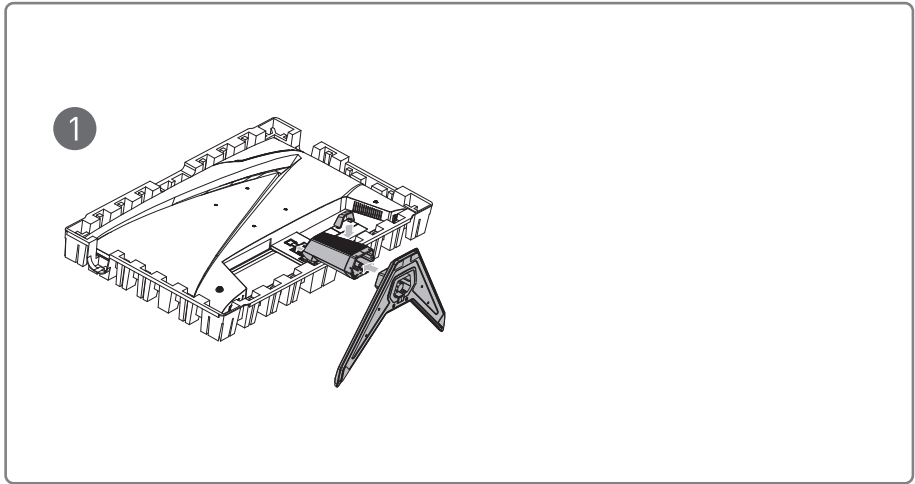

msi[®]

LCD Monitors

VODIČ ZA BRZO KORIŠĆENJE

Brza instalacija

1. Povežite kabl za struju
 2. Povežite video kabl
 3. Uključite (ON) LCD ekran, a potom uključite kompjuter.
- Instalacija je završena. Uživajte u svom novom monitoru.