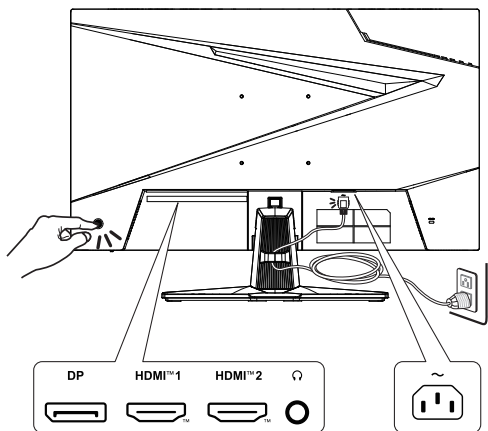

msi[®]

LCD Monitors

VODIČ ZA BRZO KORIŠĆENJE

Brza instalacija

1. Povežite kabl za struju
 2. Povežite video kabl
 3. Uključite (ON) LCD ekran, a potom uključite kompjuter.
- Instalacija je završena. Uživajte u svom novom monitoru.