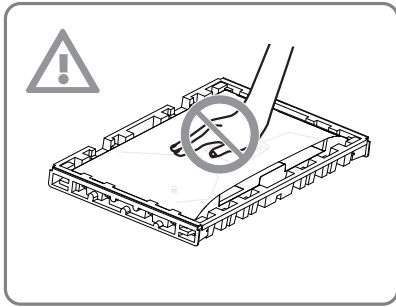

msi[®]

LCD Monitors

VODIČ ZA BRZO KORIŠĆENJE

Brza instalacija

1. Povežite kabl za struju
 2. Povežite video kabl
 3. Uključite (ON) LCD ekran, a potom uključite kompjuter.
- Instalacija je završena. Uživajte u svom novom monitoru.