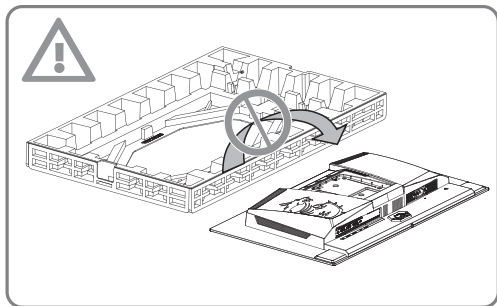

***msi***<sup>®</sup>

**OLED Monitora**

**VODIČ ZA BRZO KORIŠĆENJE**

-5° 20°

## Brza instalacija

1. Povežite kabl za struju
  2. Povežite video kabl
  3. Uključite (ON) OLED ekran, a potom uključite kompjuter.
- Instalacija je završena. Uživajte u svom novom monitoru.

**HDMI™**  
HIGH-DEFINITION MULTIMEDIA INTERFACE