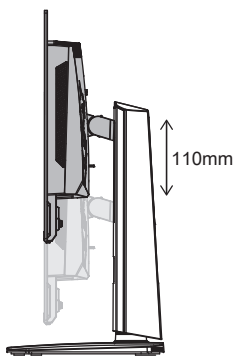

-5° 20°

Brza instalacija

1. Povežite kabl za struju
  2. Povežite video kabl
  3. Uključite (ON) OLED ekran, a potom uključite kompjuter.
2. Instalacija je završena. Uživajte u svom novom monitoru.

HDMI™
HIGH-DEFINITION MULTIMEDIA INTERFACE