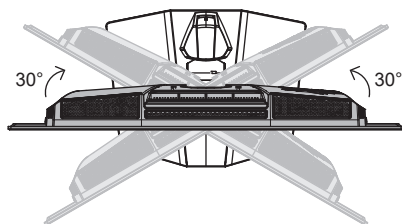

-5° 20°

Brza instalacija

1. Povežite kabl za struju
  2. Povežite video kabl
  3. Uključite (ON) OLED ekran, a potom uključite kompjuter.
2. Instalacija je završena. Uživajte u svom novom monitoru.

HDMI™
HIGH-DEFINITION MULTIMEDIA INTERFACE