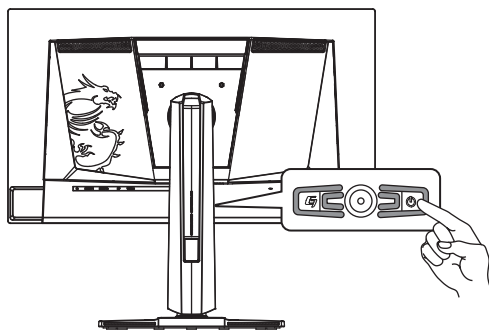

-5° 20°

Brza instalacija

1. Povežite kabl za struju
  2. Povežite video kabl
  3. Uključite (ON) OLED ekran, a potom uključite kompjuter.
2. Instalacija je završena. Uživajte u svom novom monitoru.

HDMI™
HIGH-DEFINITION MULTIMEDIA INTERFACE