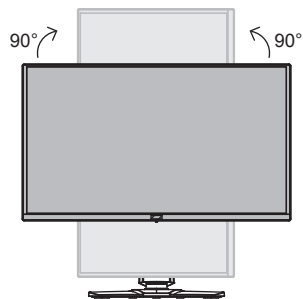

-5° 20°

Brza instalacija

1. Povežite kabl za struju
  2. Povežite video kabl
  3. Uključite (ON) OLED ekran, a potom uključite kompjuter.
2. Instalacija je završena. Uživajte u svom novom monitoru.

HDMI™
HIGH-DEFINITION MULTIMEDIA INTERFACE