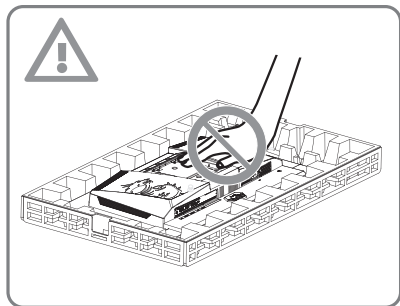

***msi***<sup>®</sup>

**OLED Monitora**

**VODIČ ZA BRZO KORIŠĆENJE**

-5° 20°

## Brza instalacija

1. Povežite kabl za struju
  2. Povežite video kabl
  3. Uključite (ON) OLED ekran, a potom uključite kompjuter.
- Instalacija je završena. Uživajte u svom novom monitoru.

**HDMI™**  
HIGH-DEFINITION MULTIMEDIA INTERFACE