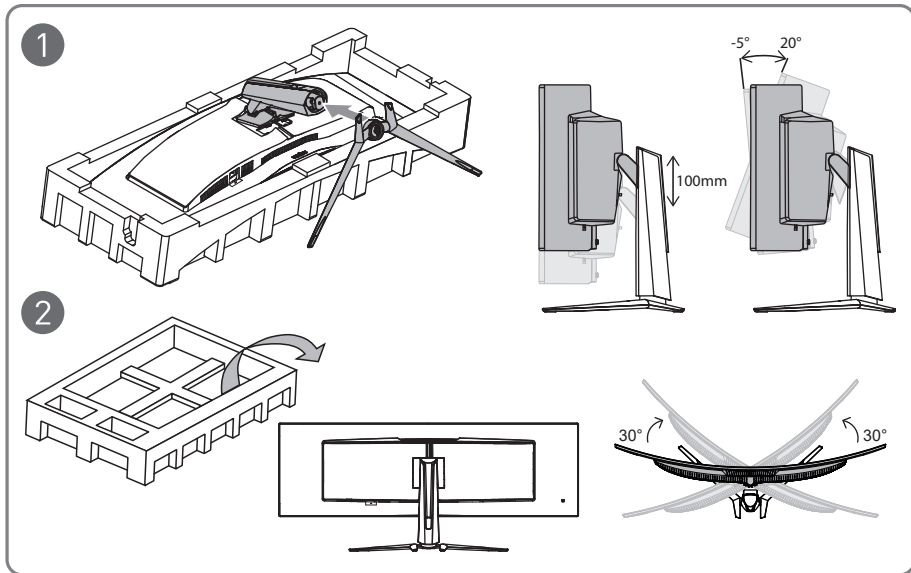

msi[®]

OLED Monitors

VODIČ ZA BRZO KORIŠĆENJE

Brza instalacija

1. Povežite kabl za struju
 2. Povežite video kabl
 3. Uključite (ON) OLED ekran, a potom uključite kompjuter.
- Instalacija je završena. Uživajte u svom novom monitoru.