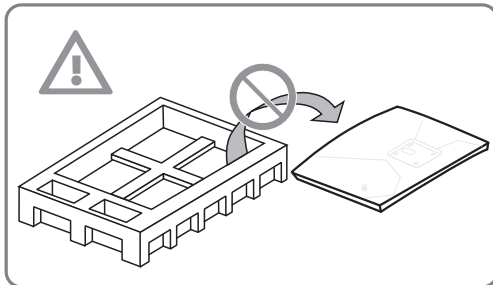

msi[®]

OLED Monitors

VODIČ ZA BRZO KORIŠĆENJE

Brza instalacija

1. Povežite kabl za struju
 2. Povežite video kabl
 3. Uključite (ON) OLED ekran, a potom uključite kompjuter.
- Instalacija je završena. Uživajte u svom novom monitoru.