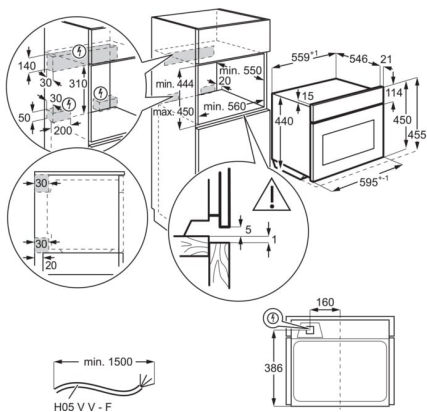

Product Specification

Termékcsalád	Mikrohullámú sütő & Grill
Gőzsütő	Nem
Vezérlés	Érintőkijelző
Steamify funkció	Nem
WiFi kapcsolat	Nem
Kamera	Nem
Maghőmérő	Nem
Elektromos csatlakozó	dugvilla
Kábelhossz (m)	1.5
Magasság (mm)	455
Szélesség (mm)	595
Mélység (mm)	567
Hőmérséklet tartomány	-
Nettó úrtartalom	42
Finoman csukódó ajtó	Nincs
Gyerekszár	Igen

PSGBOV180DE0000H