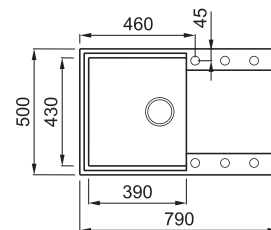

EASY 300

1-medencés mosogatótálca csepegtetővel

Részletes műszaki rajz: QR-kód a 115. oldalon

JELLEMZŐK

Méreték (mm)	790 x 500
Szekrény méret (mm)	500
- ha az első komponens	600
Kivágási méret (mm)	770 x 480
Medence mélység (mm)	220
Medence helyzete	Megfordítható