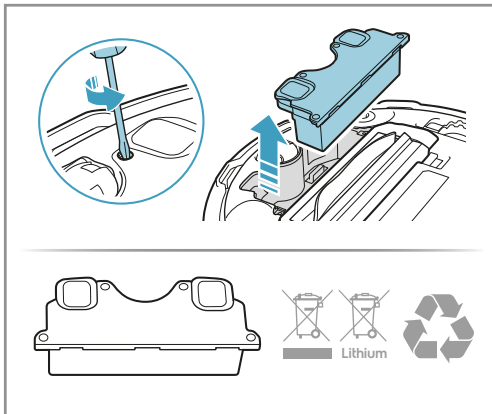

ER61UWIDG

electrolux.com/shop

<p>2x</p> <p>Filter Kit 2 (Wet) Ref : EFR3W PNC : 900923495</p>	<p>2x</p> <p>Side Brushes Ref : ERSB4 PNC : 900923496</p>	<p>1x</p> <p>Main Brush Ref : ERMB2 PNC : 900923497</p>	<p>2x</p> <p>Mopping Pads Ref : EMRI PNC : 900923499</p>
---	---	---	--