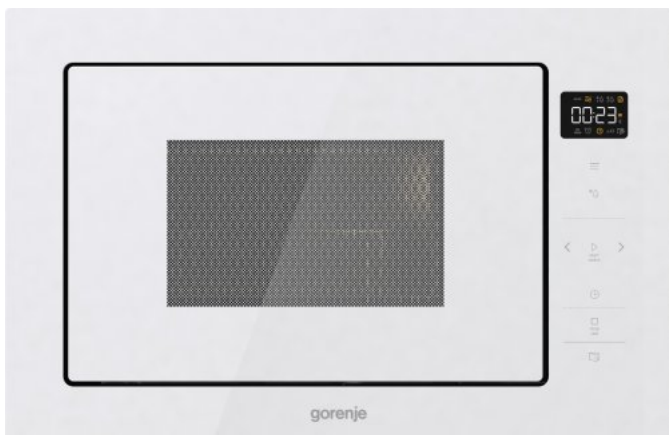

BM251SG2WG

gorenje
Life Simplified

AquaClean

AutoProgramok

ChildLock gyerekzár

Grill funkció

InoxTerior

Mikrohullám és grill

SafetySwitch beállítás

SmartDisplay kijelző

SmartStart beállítás

SoundSettings Beállítás

StepBake

Időzítő

TouchControl érintőkijelzős beállítás

Szín: **Fehér**

Rozsdamentes acél belső

Ajtó anyaga: **Üveg**

Előlap anyaga: **Fém/Üveg**

Ajtónyitás módja: **Érintésre nyíló ajtó**

Ajtónyitás: **Baloldali ajtónyitás**

Sütő űrtartalma: **25 L**

Teljesítmény fokozatok: **5**